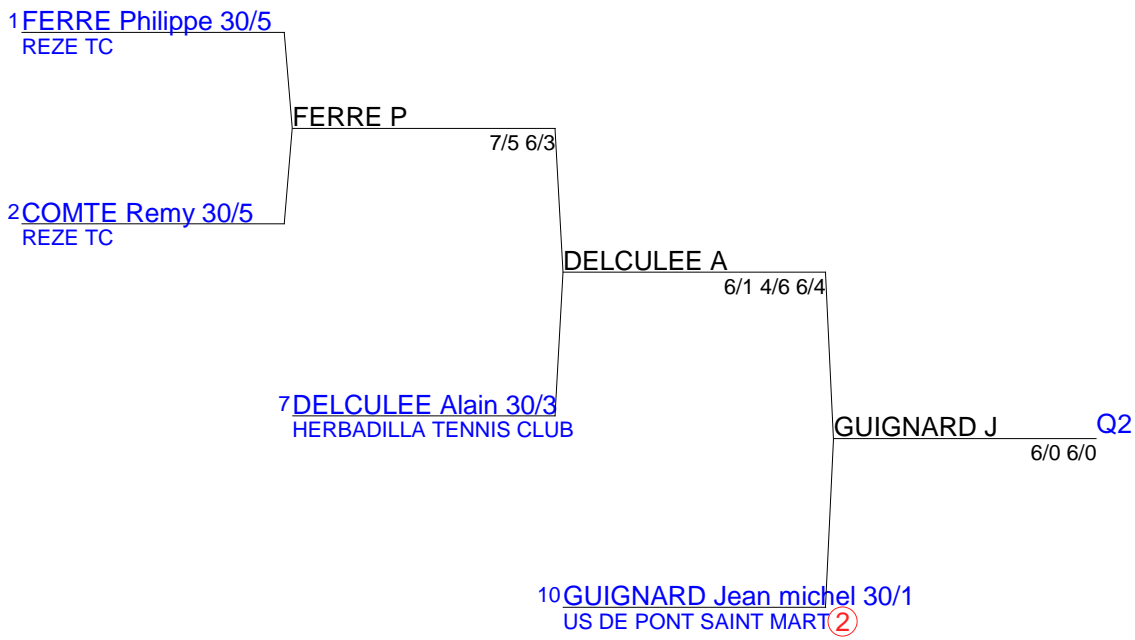

43 THIERRY Jocelyn 15  
TC PALLETAIS - HEULINO ②

MOREAU H

6/4 6/0

MOREAU H

SABLE D

6/1 6/1

BESNIER F

SABLE D

6/3 3/6 6/2

44 SABLE David 15  
SAINTE LUCE TENNIS ①

10 DAVOUST Claude 30  
TC DE BASSE GOULAINE ②

DAVOUST C requalifié  
POMMIER G se retire  
6/0 0/6 6/4

POMMIER G

DAVOUST C  
6/3 7/5

METAYER J

GROLIER N  
6/3 6/0