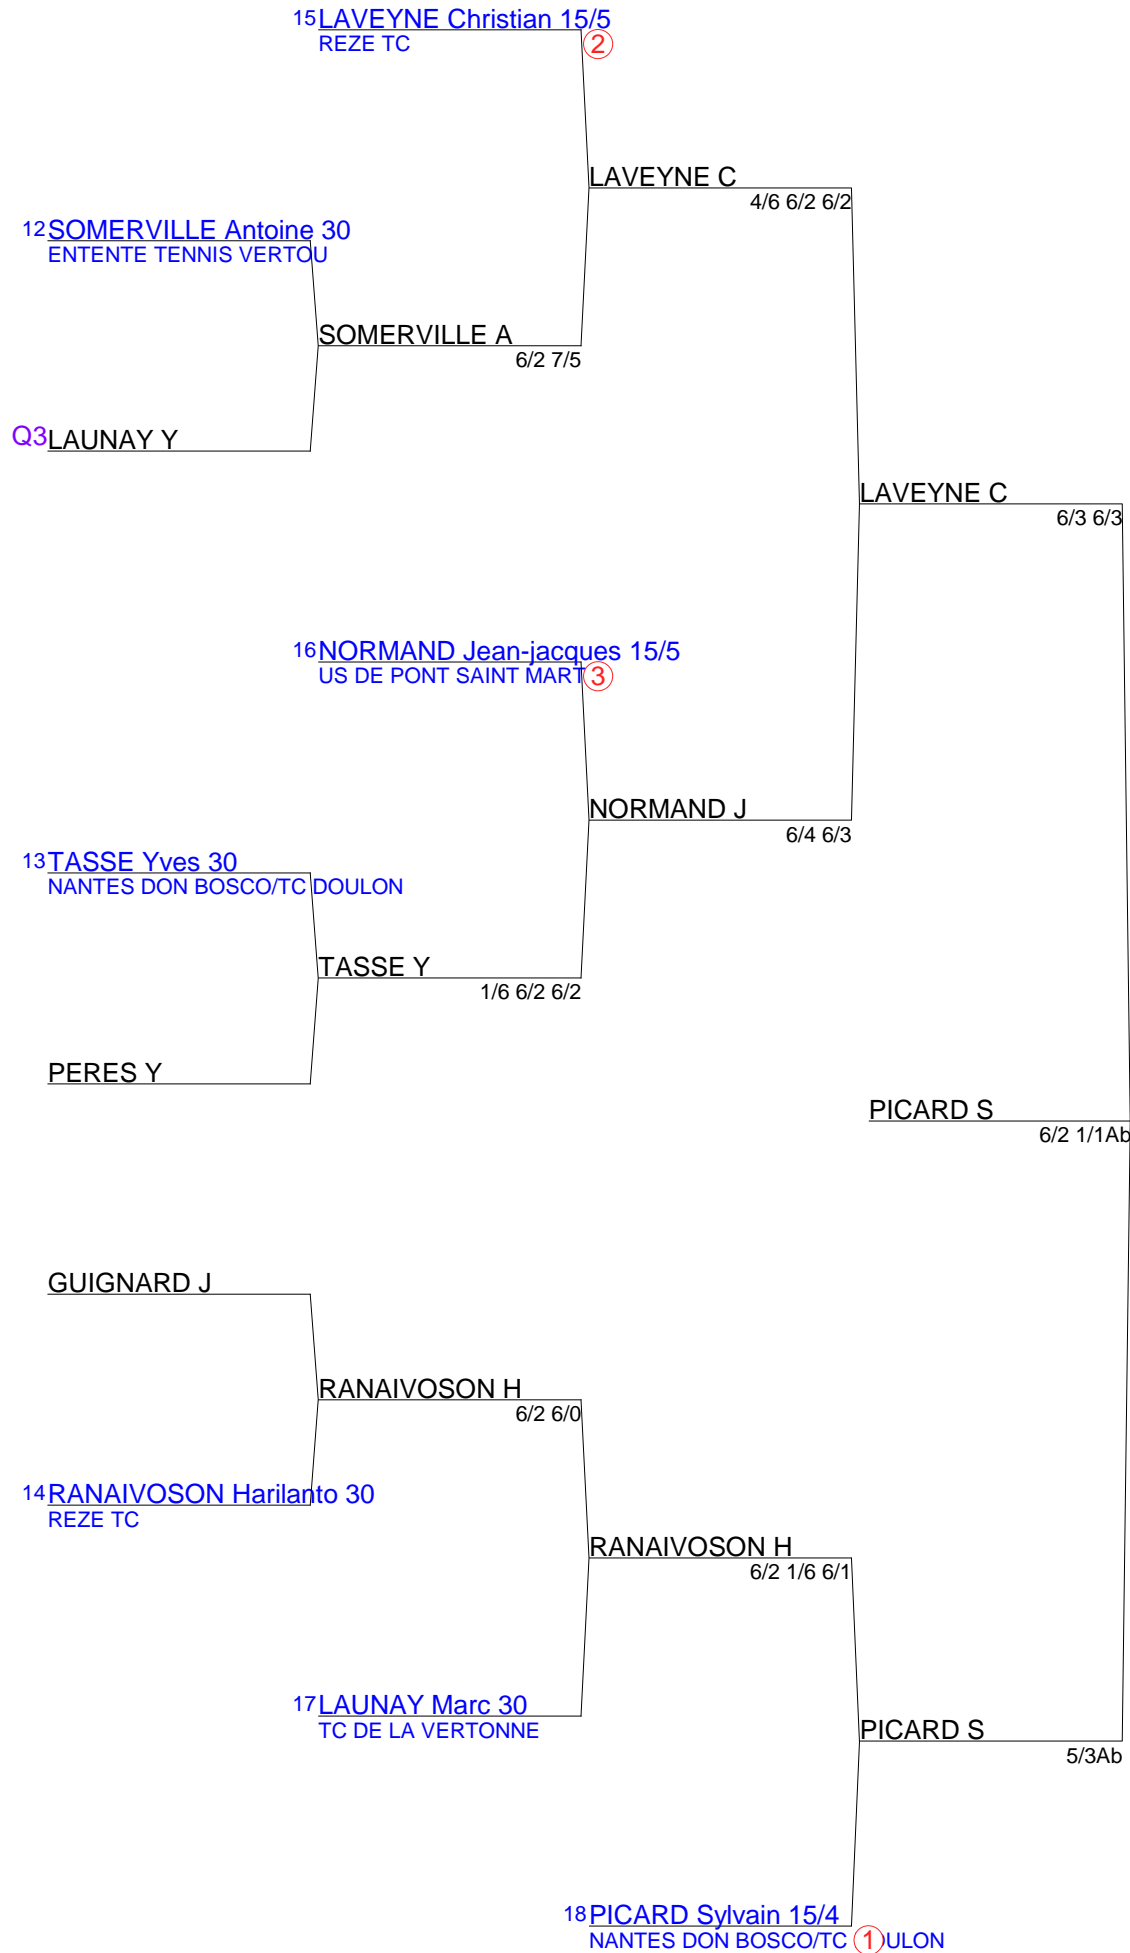

43 THIERRY Jocelyn 15  
TC PALLETAIS - HEULINO ②

MOREAU H

6/4 6/0

MOREAU H

SABLE D

6/1 6/1

BESNIER F

SABLE D

6/3 3/6 6/2

44 SABLE David 15  
SAINTE LUCE TENNIS ①

10 DAVOUST Claude 30  
TC DE BASSE GOULAINE ②

DAVOUST C requalifié  
POMMIER G se retire  
6/0 0/6 6/4

POMMIER G

DAVOUST C  
6/3 7/5

METAYER J

GROLIER N  
6/3 6/0

11 GROLIER Noel 30  
NANTES DON BOSCO/TC ① ULON

CHANIAL A

PENEAU C

Q3

7/6 6/3

PENEAU C

12 CHOPARD Isabelle 15/5  
NANTES DON BOSCO/TC 2 ULON

CHOPARD I  
2/6 6/2 7/5

PENEAU C

CROISARD V  
6/0 6/1

CHANIAL A

TUDAL A  
6/2 6/4

11 TUDAL Annie 30  
ASPTT TENNIS NANTES ST HERBLAIN

CROISARD V  
6/2 6/1

13 CROISARD Véronique 15/4  
SNUC 1

3 MONNIER Frederique 30/3  
ENTENTE TENNIS VERTO ②