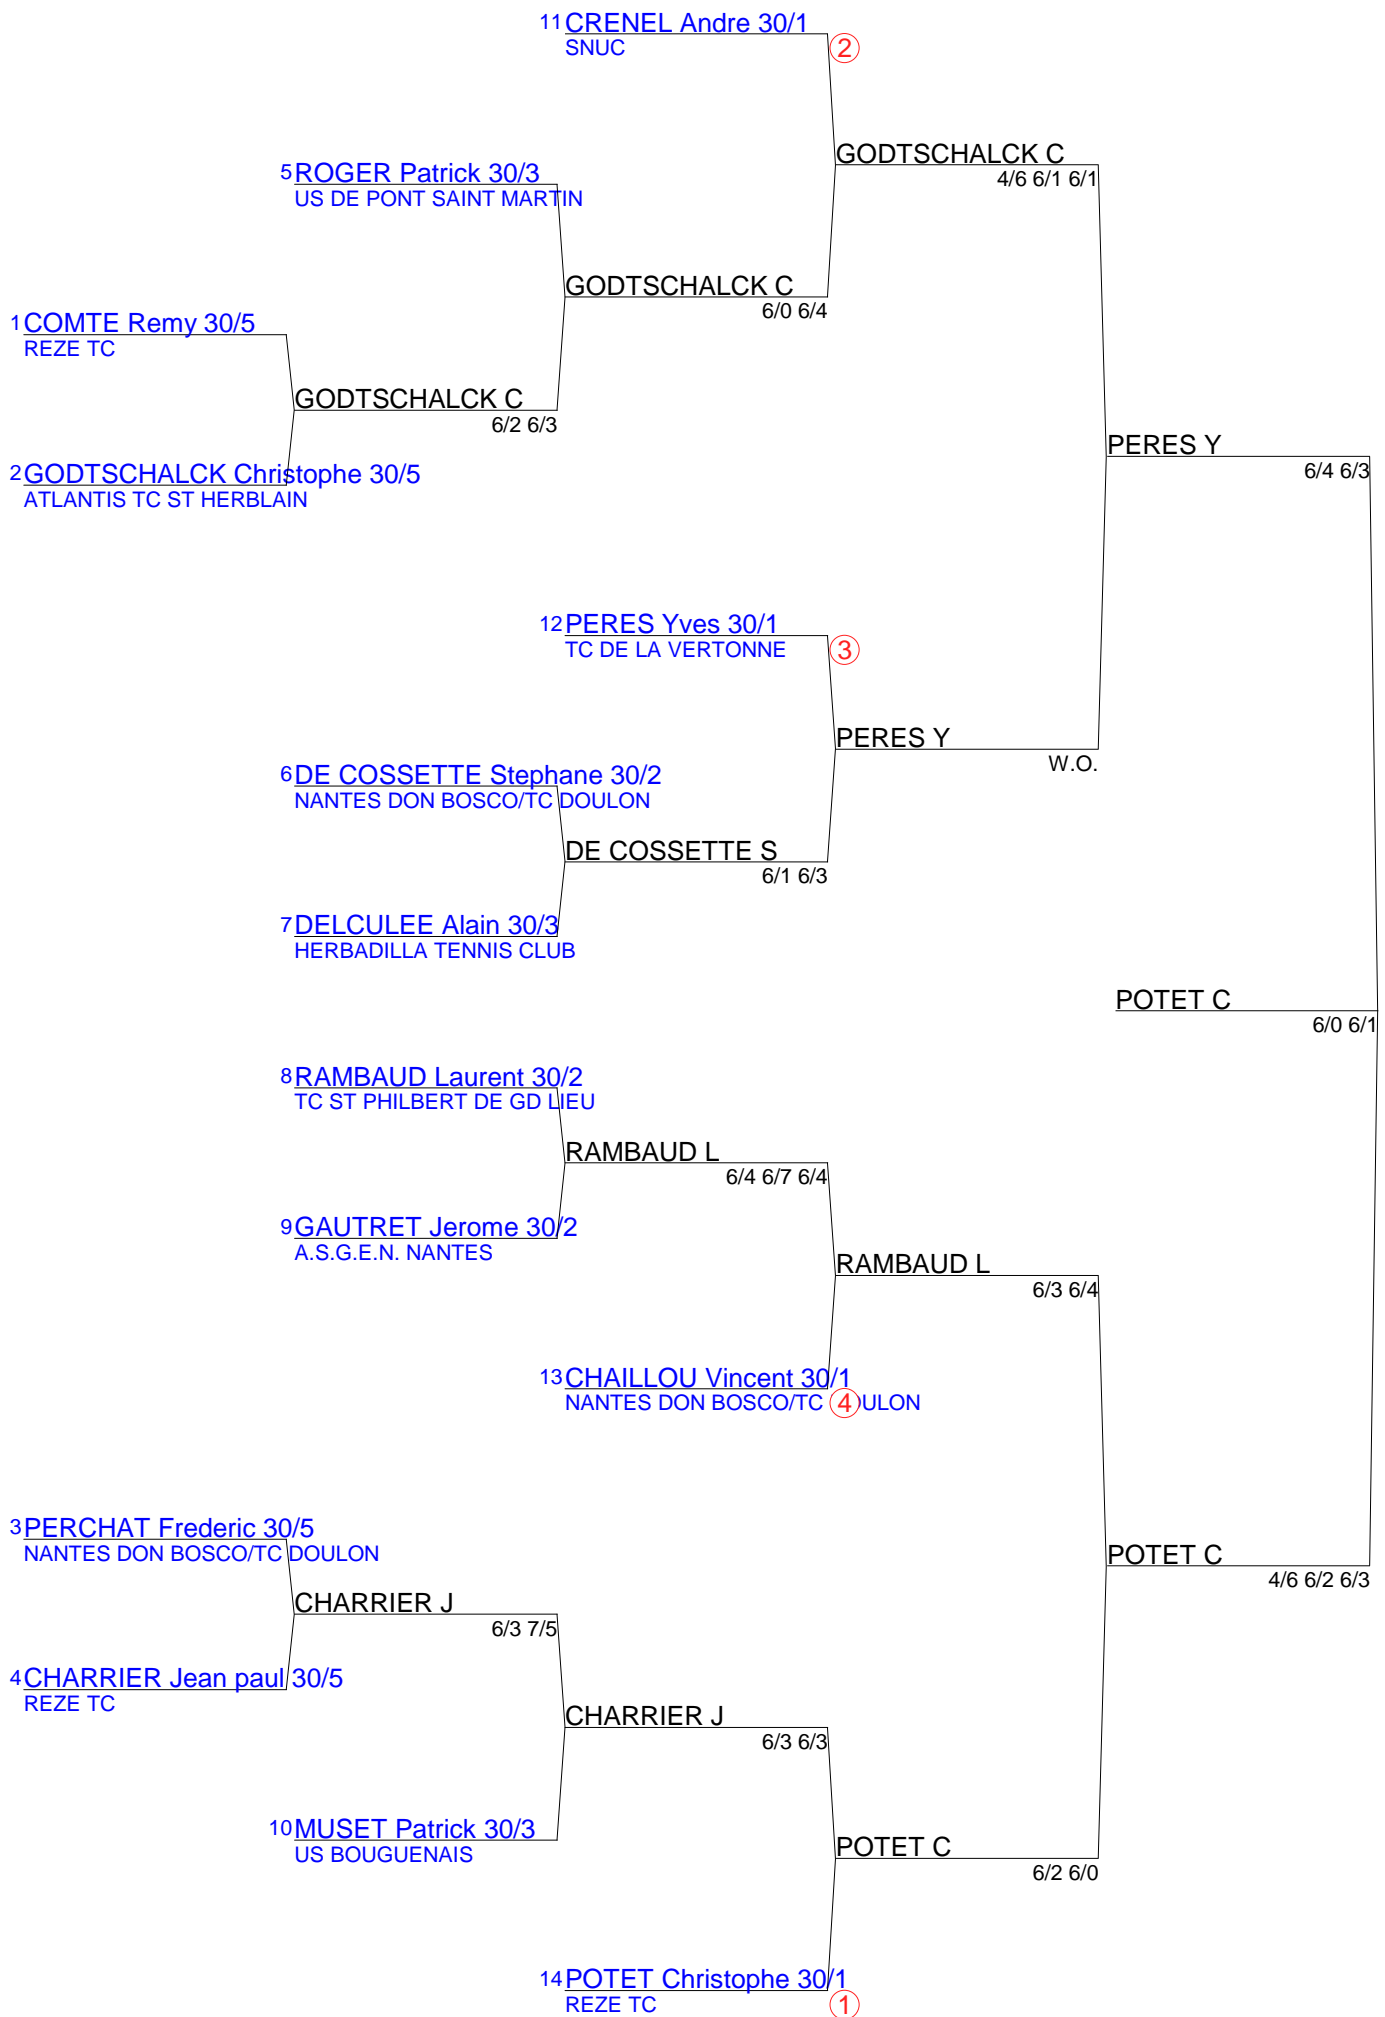

43 THIERRY Jocelyn 15  
TC PALLETAIS - HEULINO ②

MOREAU H

6/4 6/0

MOREAU H

SABLE D

6/1 6/1

BESNIER F

SABLE D

6/3 3/6 6/2

44 SABLE David 15  
SAINTE LUCE TENNIS ①

10 DAVOUST Claude 30  
TC DE BASSE GOULAINE ②

DAVOUST C requalifié  
POMMIER G se retire  
6/0 0/6 6/4

POMMIER G

DAVOUST C  
6/3 7/5

METAYER J

GROLIER N  
6/3 6/0

11 GROLIER Noel 30  
NANTES DON BOSCO/TC ① ULON

CHANIAL A

PENEAU C

Q3

7/6 6/3

PENEAU C

12 CHOPARD Isabelle 15/5  
NANTES DON BOSCO/TC 2 ULON

CHOPARD I  
2/6 6/2 7/5

PENEAU C

CROISARD V  
6/0 6/1

CHANIAL A

TUDAL A  
6/2 6/4

11 TUDAL Annie 30  
ASPTT TENNIS NANTES ST HERBLAIN

CROISARD V  
6/2 6/1

13 CROISARD Véronique 15/4  
SNUC 1

3 MONNIER Frederique 30/3  
ENTENTE TENNIS VERTO ②