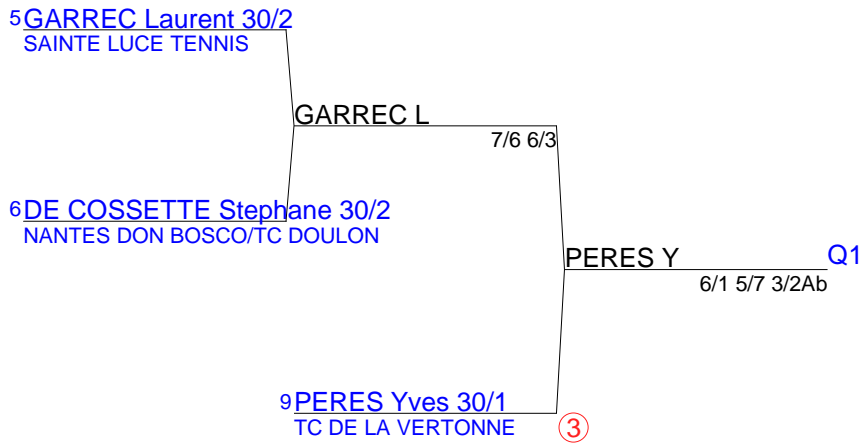

43 THIERRY Jocelyn 15  
TC PALLETAIS - HEULINO ②

MOREAU H

6/4 6/0

MOREAU H

SABLE D

6/1 6/1

BESNIER F

SABLE D

6/3 3/6 6/2

44 SABLE David 15  
SAINTE LUCE TENNIS ①

10 DAVOUST Claude 30  
TC DE BASSE GOULAINE ②

DAVOUST C requalifié  
POMMIER G se retire  
6/0 0/6 6/4

POMMIER G

DAVOUST C  
6/3 7/5

METAYER J

GROLIER N  
6/3 6/0

11 GROLIER Noel 30  
NANTES DON BOSCO/TC ① ULON

CHANIAL A

PENEAU C

Q3

7/6 6/3

PENEAU C

12 CHOPARD Isabelle 15/5  
NANTES DON BOSCO/TC 2 ULON

CHOPARD I  
2/6 6/2 7/5