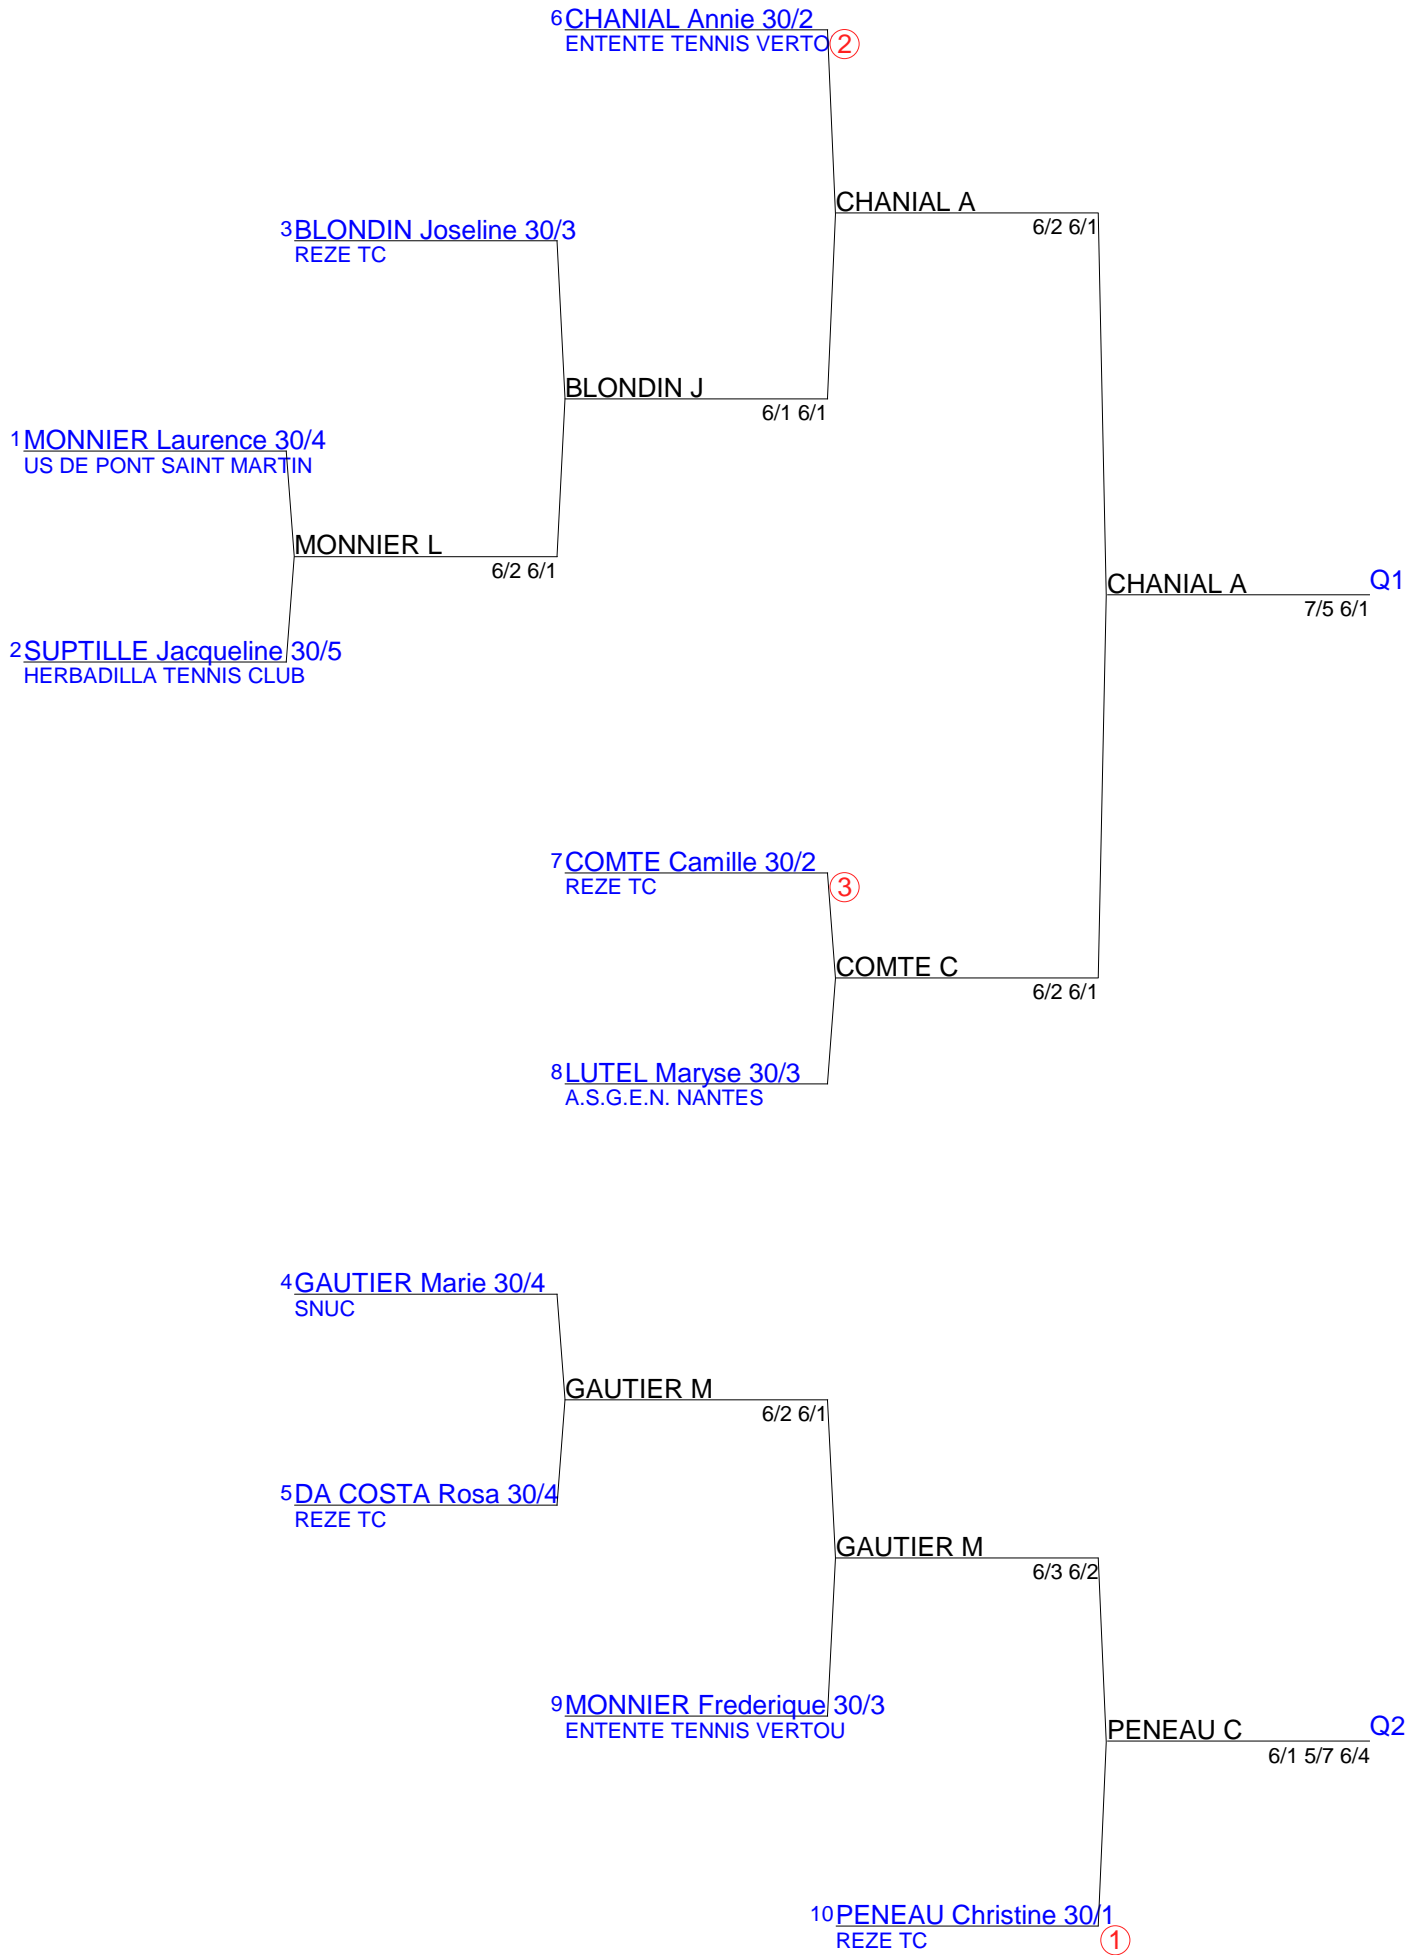

43 THIERRY Jocelyn 15  
TC PALLETAIS - HEULINO ②

MOREAU H

6/4 6/0

MOREAU H

SABLE D

6/1 6/1

BESNIER F

SABLE D

6/3 3/6 6/2

44 SABLE David 15  
SAINTE LUCE TENNIS ①

10 DAVOUST Claude 30  
TC DE BASSE GOULAINE ②

DAVOUST C requalifié  
POMMIER G se retire  
6/0 0/6 6/4

POMMIER G

DAVOUST C  
6/3 7/5

METAYER J

GROLIER N  
6/3 6/0

11 GROLIER Noel 30  
NANTES DON BOSCO/TC ① ULON

CHANIAL A

PENEAU C

Q3

7/6 6/3

PENEAU C

12 CHOPARD Isabelle 15/5  
NANTES DON BOSCO/TC 2 ULON

CHOPARD I  
2/6 6/2 7/5

PENEAU C

CROISARD V  
6/0 6/1

CHANIAL A

TUDAL A  
6/2 6/4

11 TUDAL Annie 30  
ASPTT TENNIS NANTES ST HERBLAIN

CROISARD V  
6/2 6/1

13 CROISARD Véronique 15/4  
SNUC 1

3 MONNIER Frederique 30/3  
ENTENTE TENNIS VERTO ②