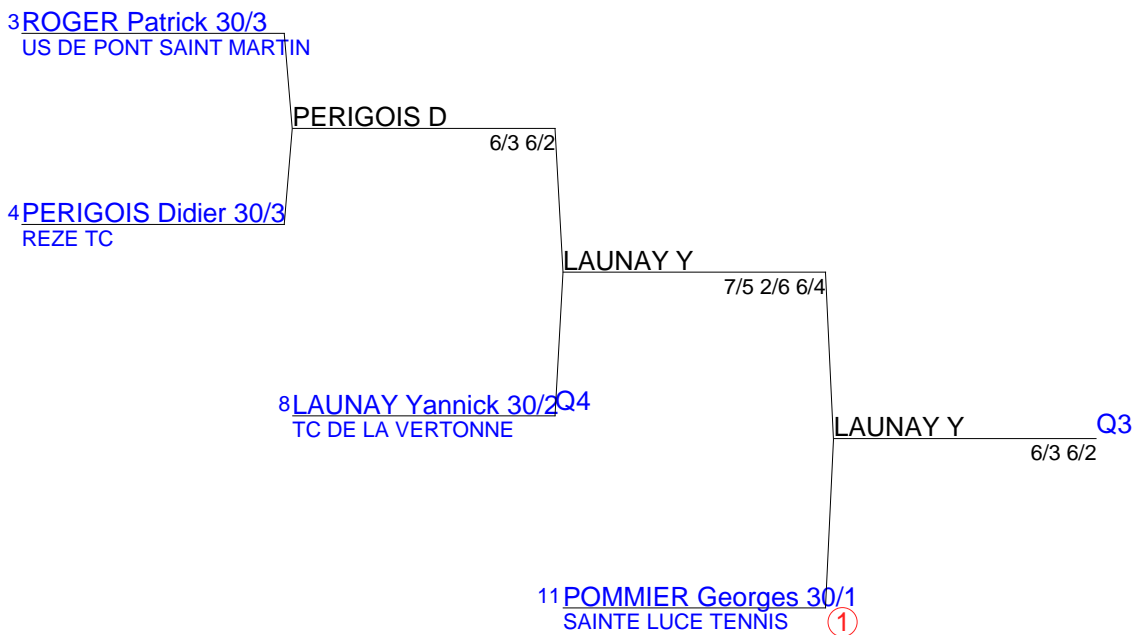

43 THIERRY Jocelyn 15  
TC PALLETAIS - HEULINO ②

MOREAU H

6/4 6/0

MOREAU H

SABLE D

6/1 6/1

BESNIER F

SABLE D

6/3 3/6 6/2

44 SABLE David 15  
SAINTE LUCE TENNIS ①

10 DAVOUST Claude 30  
TC DE BASSE GOULAINE ②

DAVOUST C requalifié  
POMMIER G se retire  
6/0 0/6 6/4

POMMIER G

DAVOUST C  
6/3 7/5

METAYER J

GROLIER N  
6/3 6/0