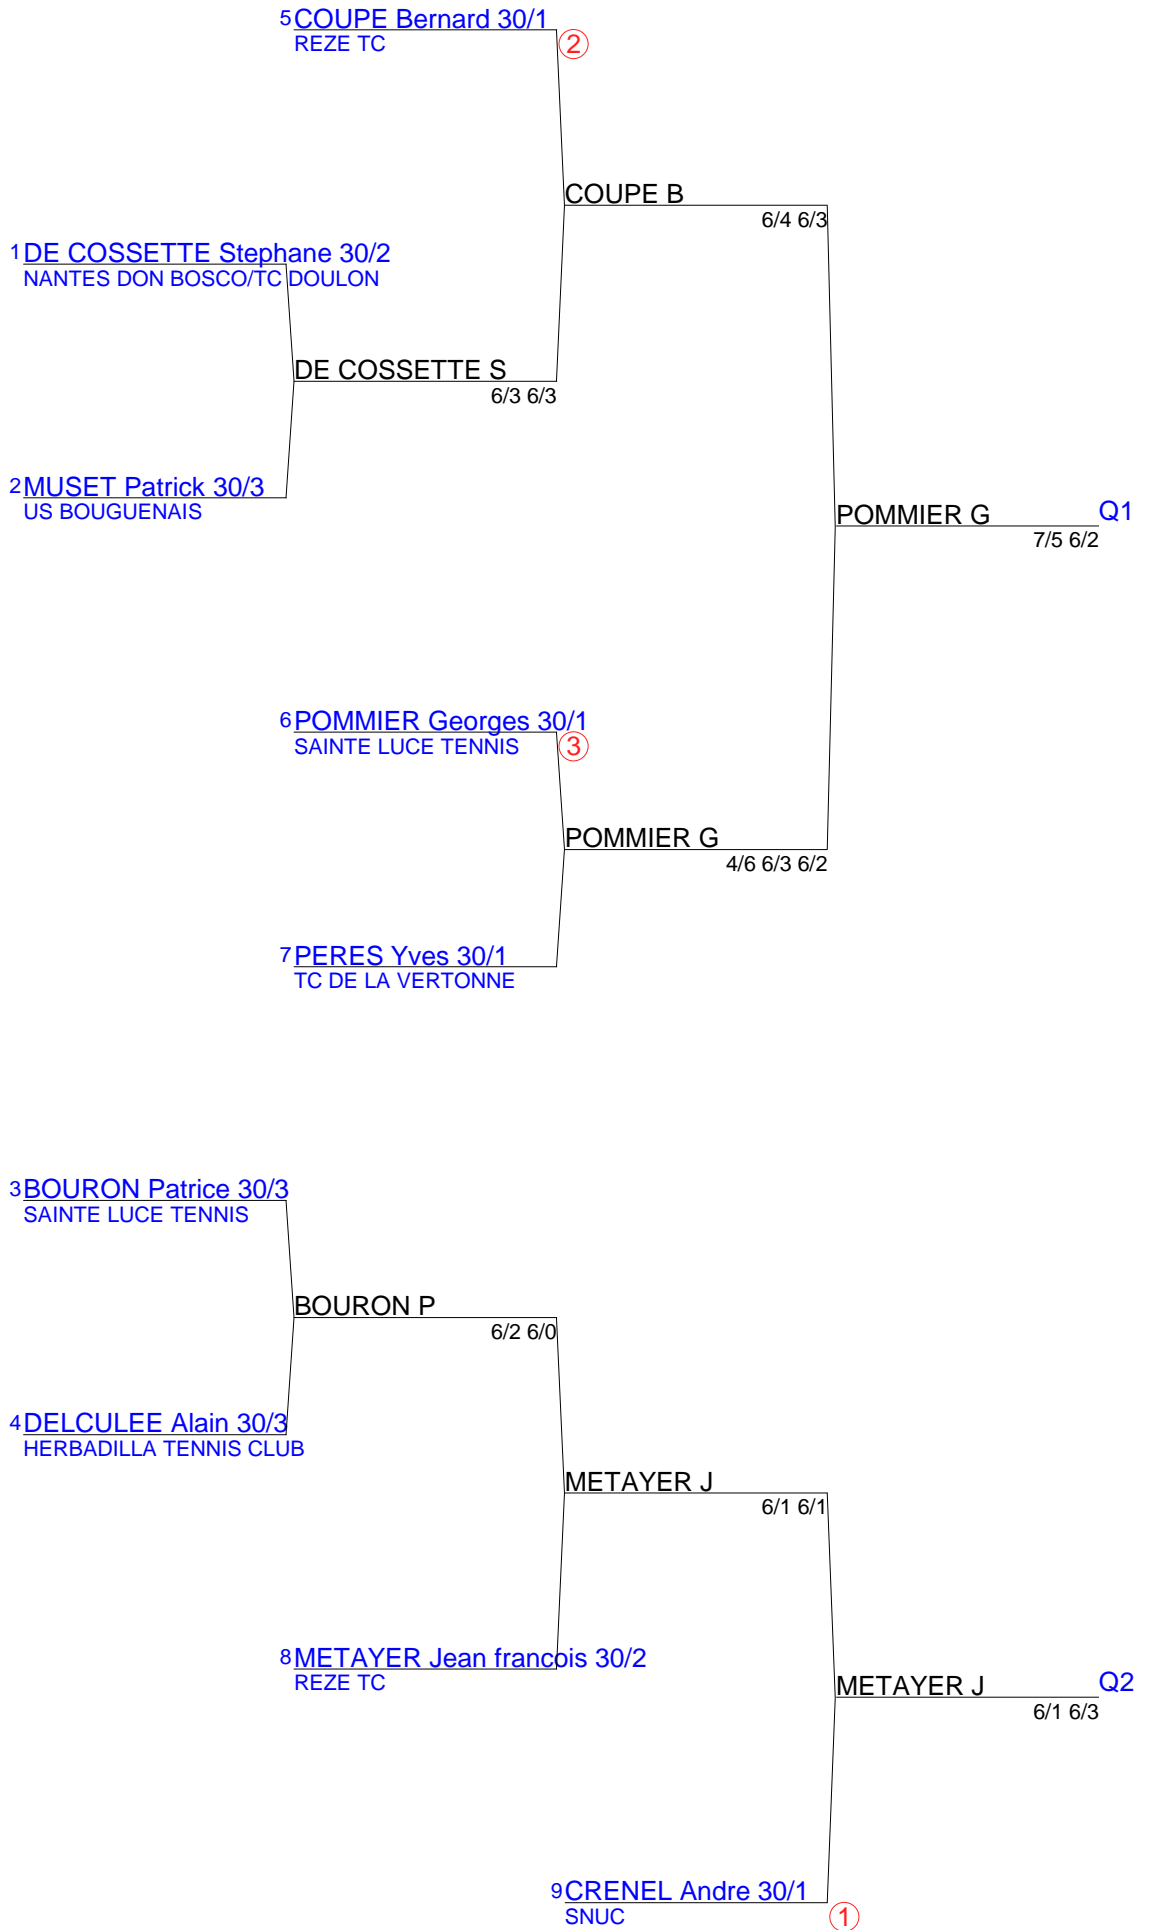

43 THIERRY Jocelyn 15  
TC PALLETAIS - HEULINO ②

MOREAU H

6/4 6/0

MOREAU H

SABLE D

6/1 6/1

BESNIER F

SABLE D

6/3 3/6 6/2

44 SABLE David 15  
SAINTE LUCE TENNIS ①

10 DAVOUST Claude 30  
TC DE BASSE GOULAINE ②

DAVOUST C requalifié  
POMMIER G se retire  
6/0 0/6 6/4

POMMIER G

DAVOUST C  
6/3 7/5

METAYER J

GROLIER N  
6/3 6/0

11 GROLIER Noel 30  
NANTES DON BOSCO/TC ① ULON

CHANIAL A

PENEAU C

Q3

7/6 6/3

PENEAU C

12 CHOPARD Isabelle 15/5  
NANTES DON BOSCO/TC 2 ULON

CHOPARD I  
2/6 6/2 7/5

PENEAU C

CROISARD V  
6/0 6/1

CHANIAL A

TUDAL A  
6/2 6/4

11 TUDAL Annie 30  
ASPTT TENNIS NANTES ST HERBLAIN

CROISARD V  
6/2 6/1

13 CROISARD Véronique 15/4  
SNUC 1

3 MONNIER Frederique 30/3  
ENTENTE TENNIS VERTO ②